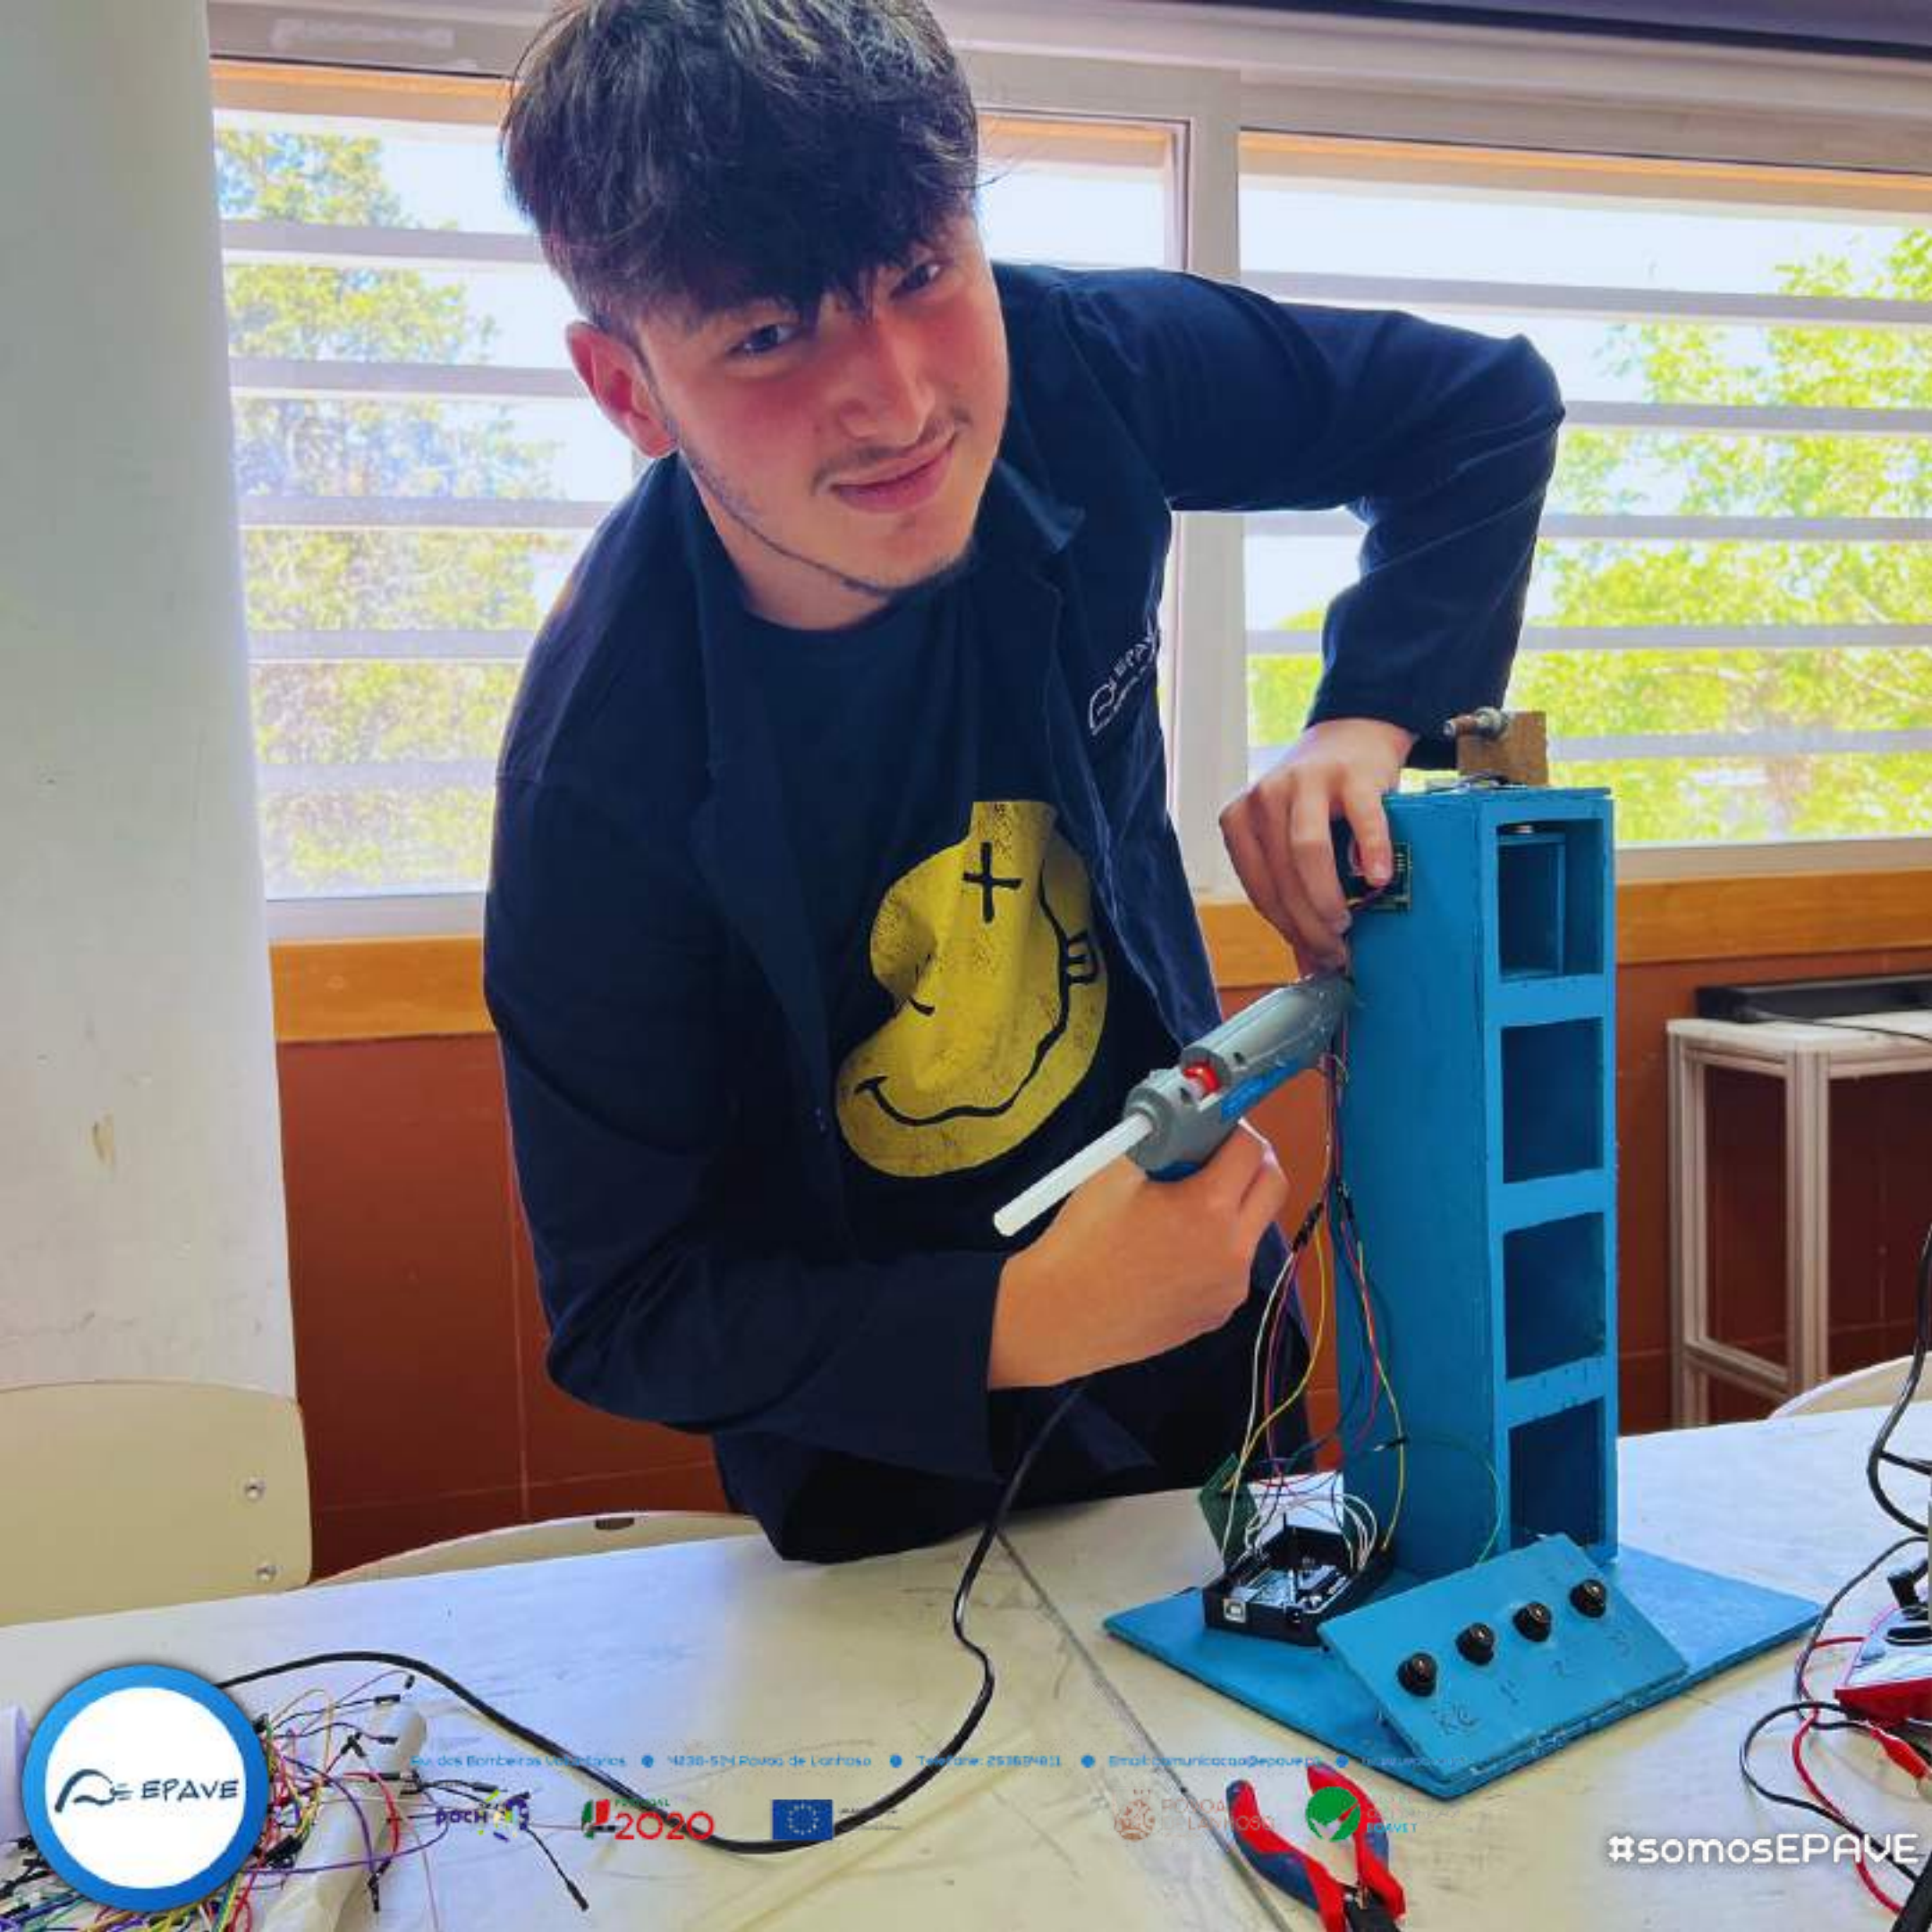

Av. dos Bombeiros Voluntários • 4230-514 Poços de Lanhoso • Telefone: 257674811 • Email: comunicacao@epave.pt • www.epave.pt

#somosEPAVE